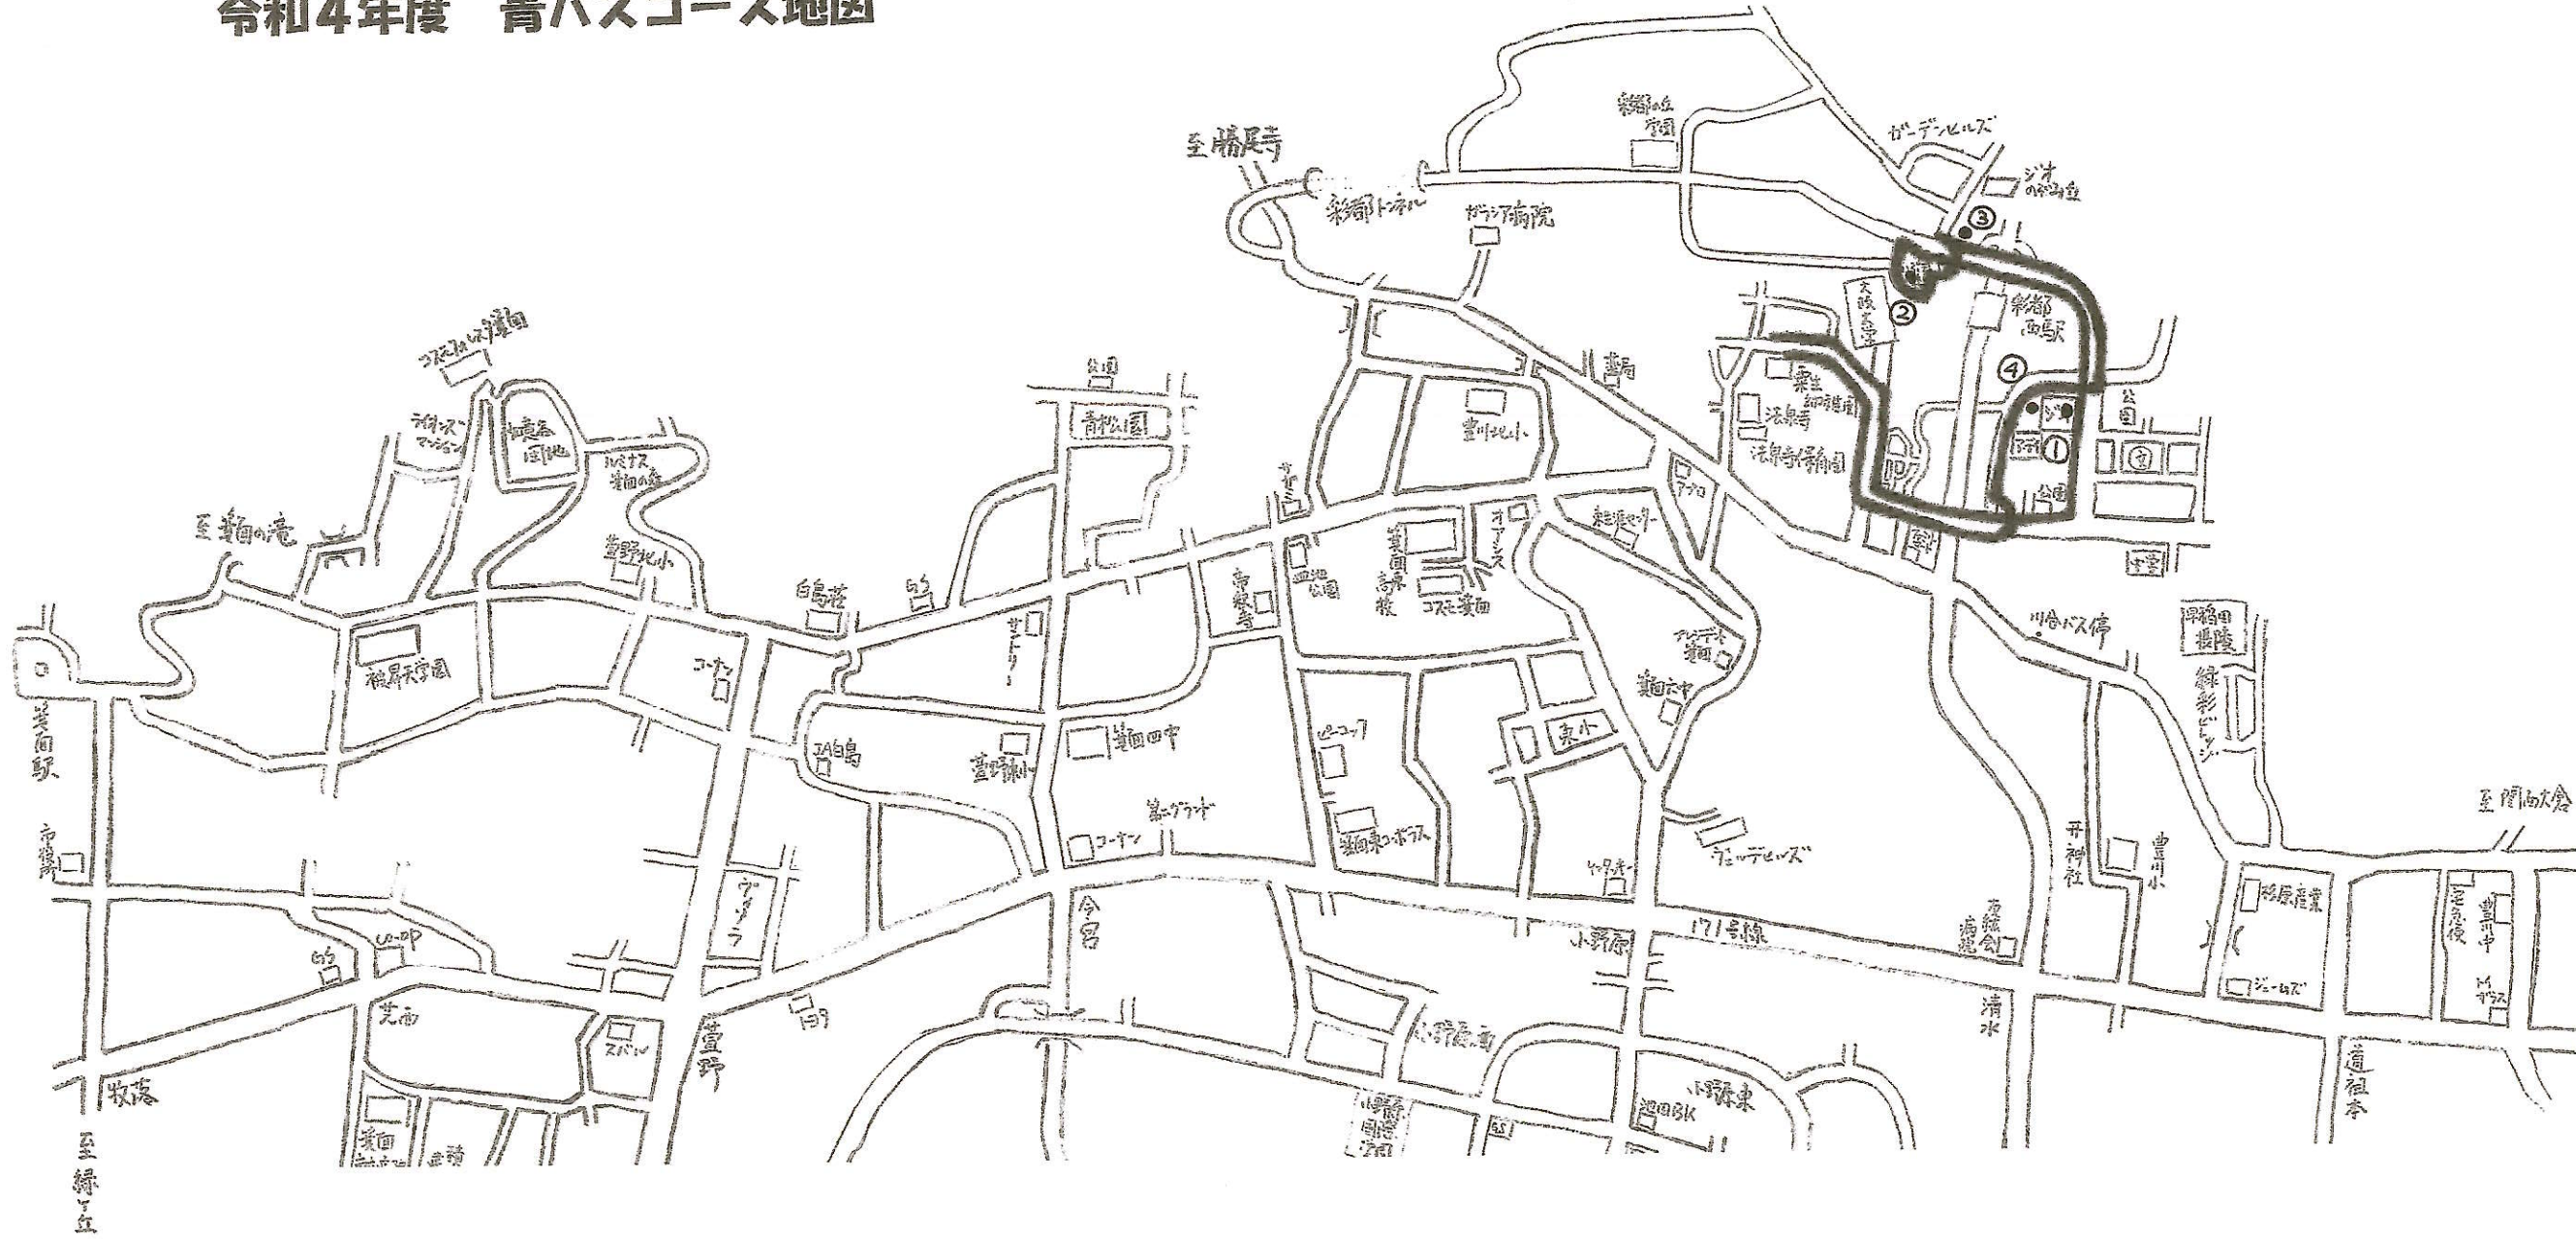

令和4年度 青バスコース地図

令和4年度 緑バスコース地図